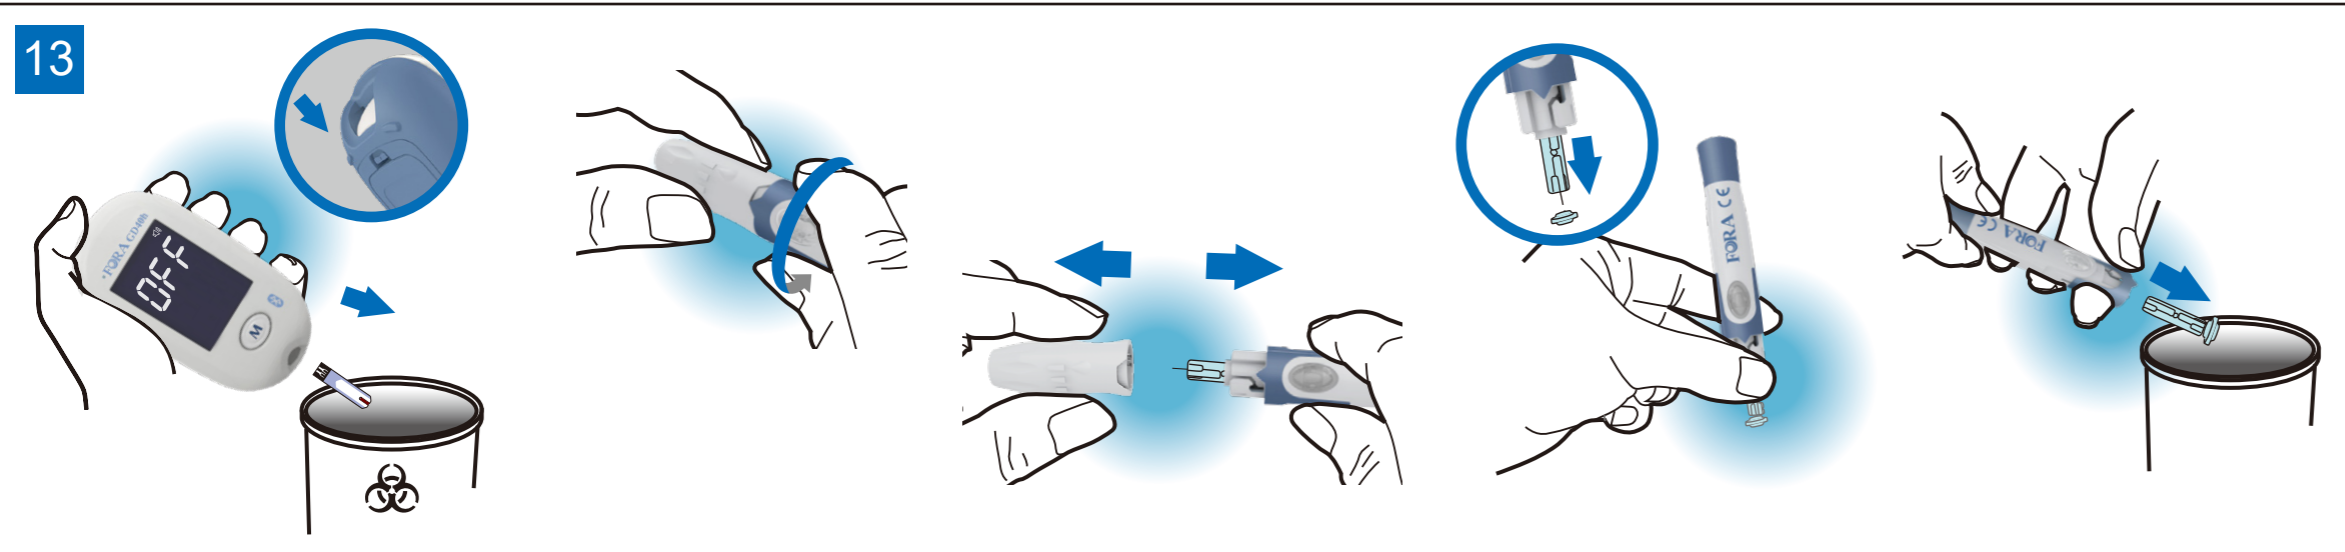

Para auto-teste
Για μέτρηση από το χρήστη
Voor zelftests
Для самоконтроля
Kendi kendine ölçüm için

315-4272800-004

FORA[®]

ADVANCED Pro GD40

1

Download on the App Store

GET IT ON Google Play

2