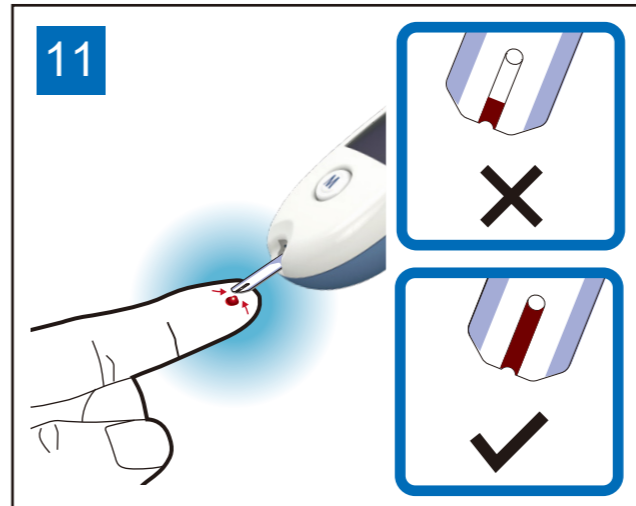

Para auto-teste
Για μέτρηση από το χρήστη
Voor zelftests
Для самоконтроля
Kendi kendine ölçüm için

315-4272800-004

FORA[®]

ADVANCED Pro GD40

1

Download on the App Store

GET IT ON Google Play

2