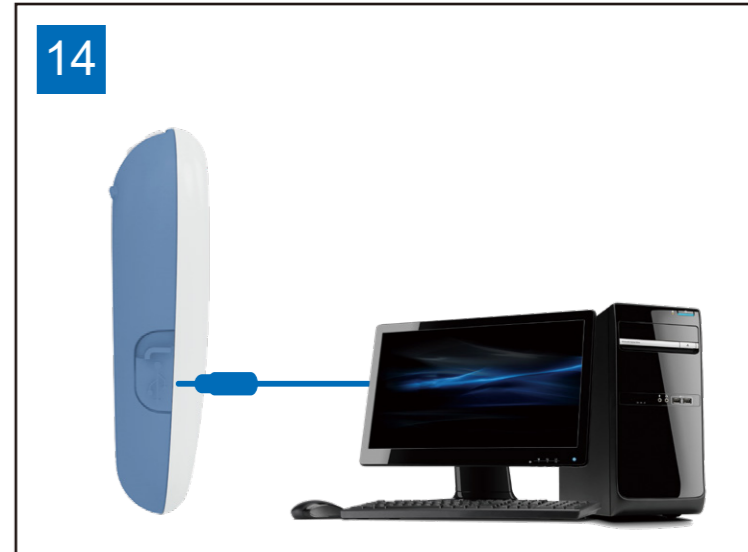

Para auto-teste
Για μέτρηση από το χρήστη
Voor zelftests
Для самоконтроля
Kendi kendine ölçüm için

315-4272800-004

FORA[®]

ADVANCED Pro GD40

1

Download on the App Store

GET IT ON Google Play

2