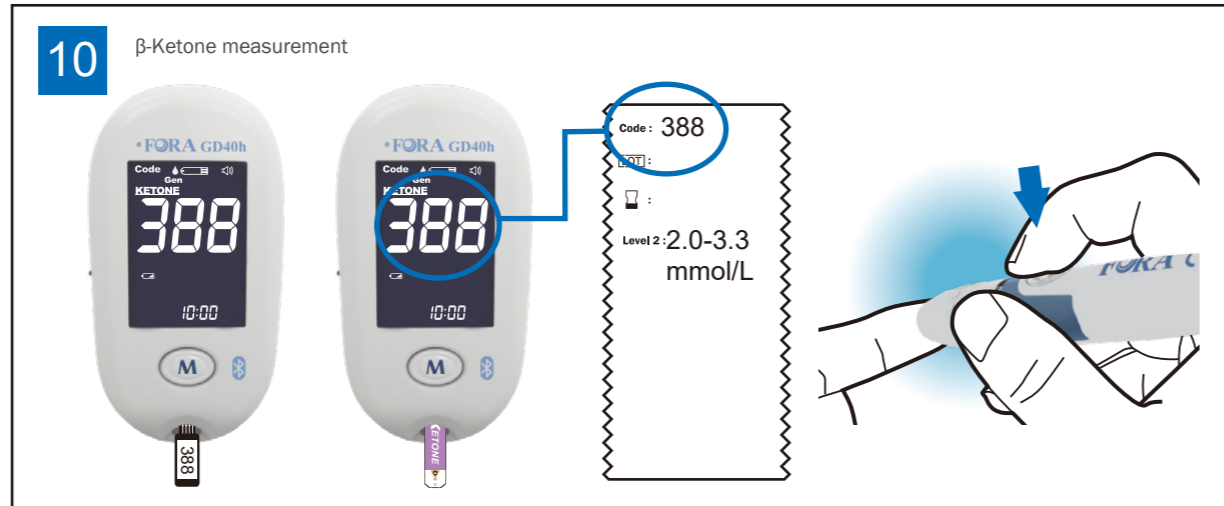

Para auto-teste
Για μέτρηση από το χρήστη
Voor zelftests
Для самоконтроля
Kendi kendine ölçüm için

315-4272800-004

FORA[®]

ADVANCED Pro GD40

1

Download on the App Store

GET IT ON Google Play

2