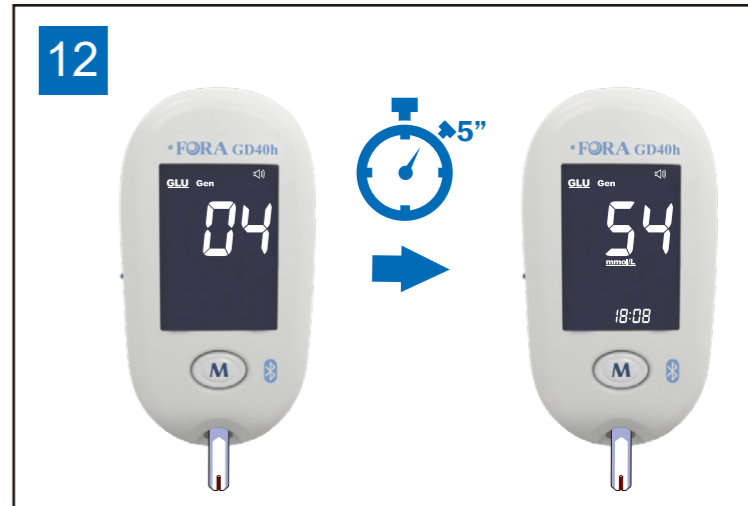

Para auto-teste
Για μέτρηση από το χρήστη
Voor zelftests
Для самоконтроля
Kendi kendine ölçüm için

315-4272800-004

FORA[®]

ADVANCED Pro GD40

1

Download on the App Store

GET IT ON Google Play

2